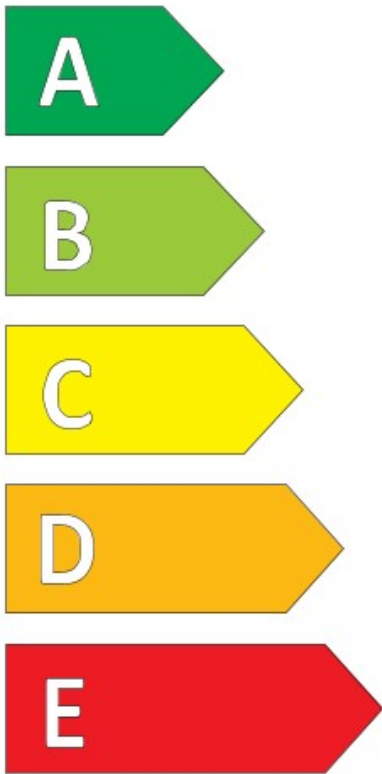

# ENERG

**GOODRIDE**

Z-107 062

185/70R14 88 T

C1

**C**

**B**